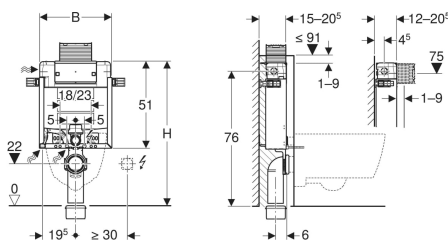

## Modulo Geberit Combifix per vaso sospeso, 82 cm, con cassetta di risciacquo da incasso Omega 12 cm

Figura di esempio

### Destinazioni d'uso

- Per pareti in muratura
- Per il montaggio in installazioni applicate davanti alla parete ad altezza parziale
- Per vasi sospesi con quote di collegamento secondo EN 33:2011
- Per risciacquo a due quantità

### Proprietà

- Telaio di montaggio verniciato a polvere
- Telaio di montaggio con quattro staffe di fissaggio
- Profondità di montaggio regolabile, 12–20,5 cm
- Curva tecnica montabile senz'attrezzi
- Cassetta di risciacquo da incasso con azionamento dall'alto o frontale
- Cassetta di risciacquo da incasso isolata contro la condensa
- Lavori di montaggio e manutenzione sulla cassetta di risciacquo da incasso senz'attrezzi

### Materiale in dotazione

- Allacciamento idrico R 1/2", compatibile MF, con rubinetto d'arresto integrato e manopola
- Protezione cantiere con apertura per l'ispezione
- Set per allacciamento per WC,  $\varnothing$  90 mm
- Curva tecnica in PE-HD,  $\varnothing$  90 mm
- Manicotto di collegamento in PE-HD,  $\varnothing$  90/110 mm
- 2 tappi di protezione
- Set disaccoppiante
- 2 barre filettate M12
- Materiale di fissaggio